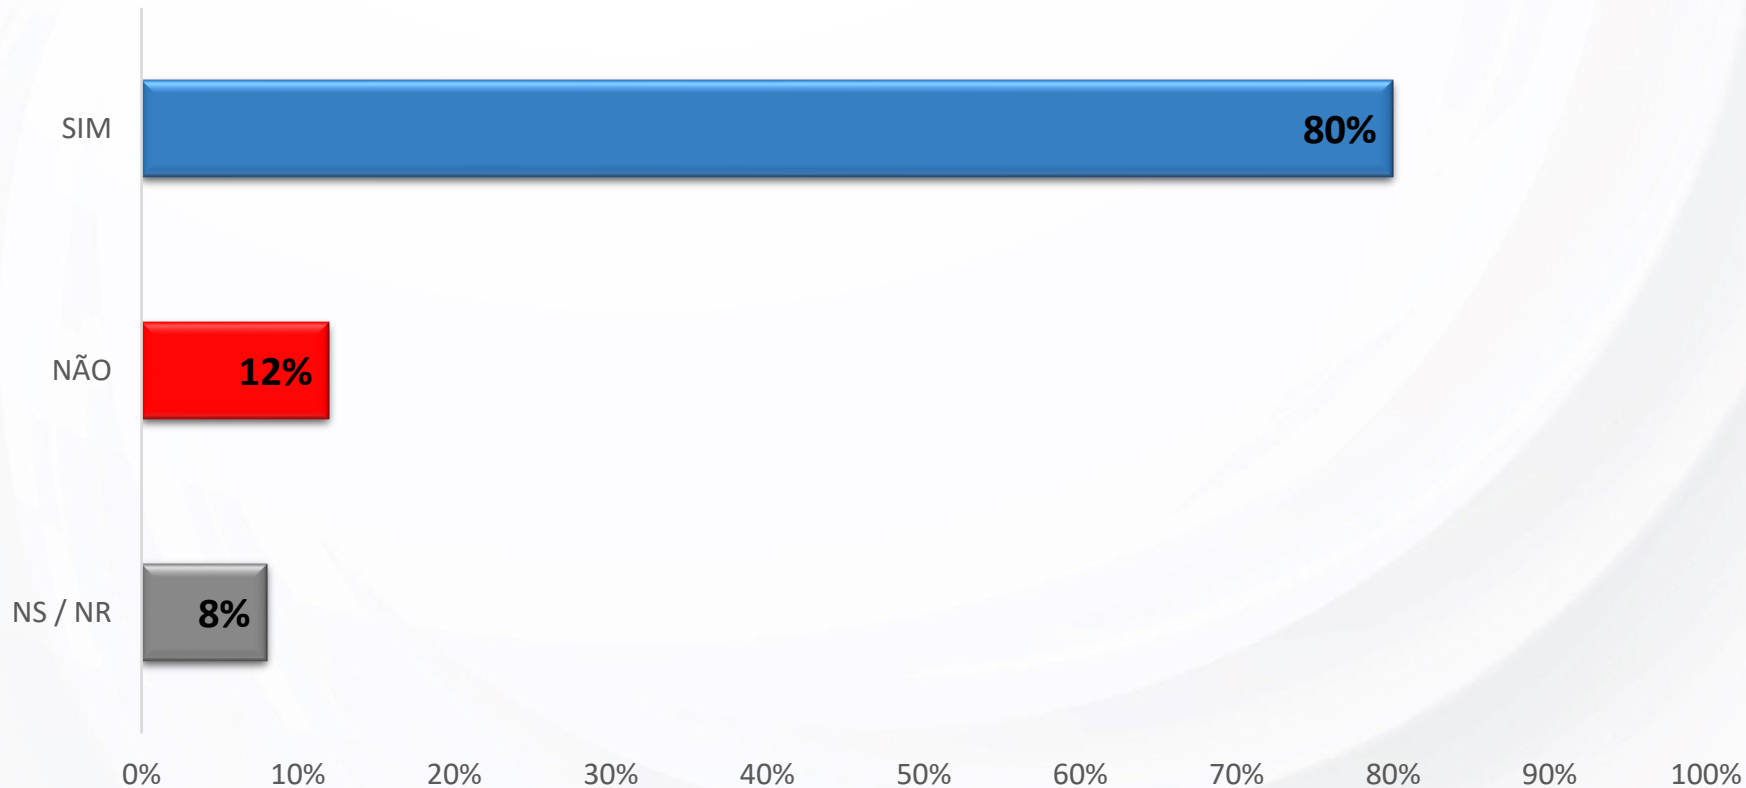

FORÇA DE LULA

Você acha que o presidente Lula se fortaleceu após os atos praticados em Brasília?

5

FORÇA DA DEMOCRACIA

Você acha que a democracia no Brasil se fortaleceu após os atos praticados em Brasília?

QUEM SE FORTALECEU

Quem mais se fortaleceu com os atos praticados em Brasília? (Múltipla escolha)

PUNIÇÃO PELOS ATOS

Você acha que os culpados pelos atos praticados em Brasília devem ser punidos com rigor?