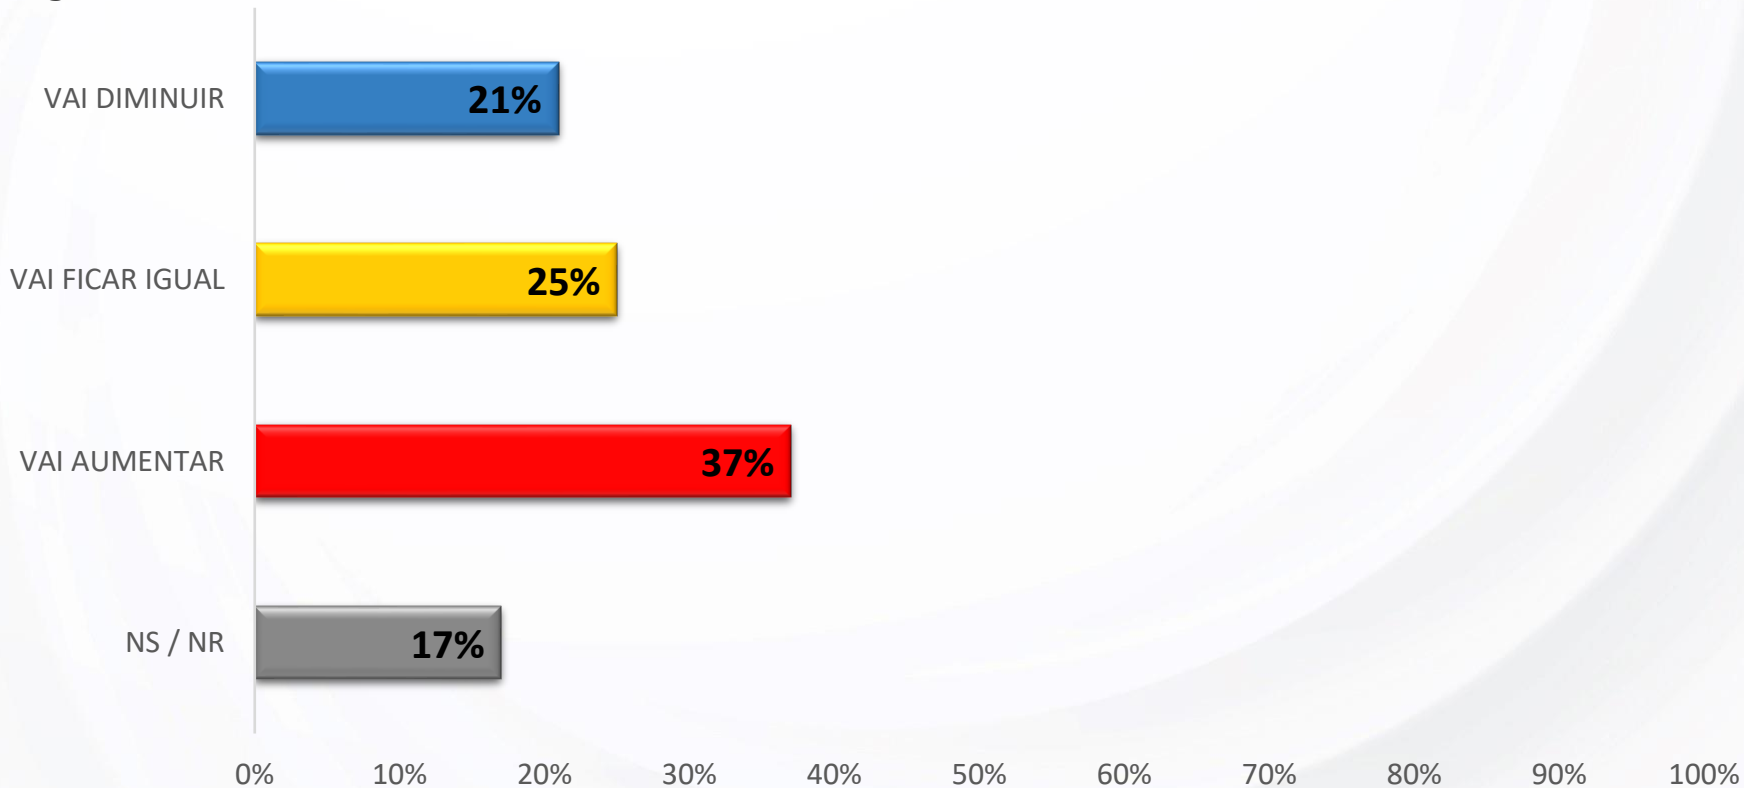

RADICALISMO POLÍTICO

O que você acredita que vai acontecer com o radicalismo político no Brasil após os atos registrados em Brasília?