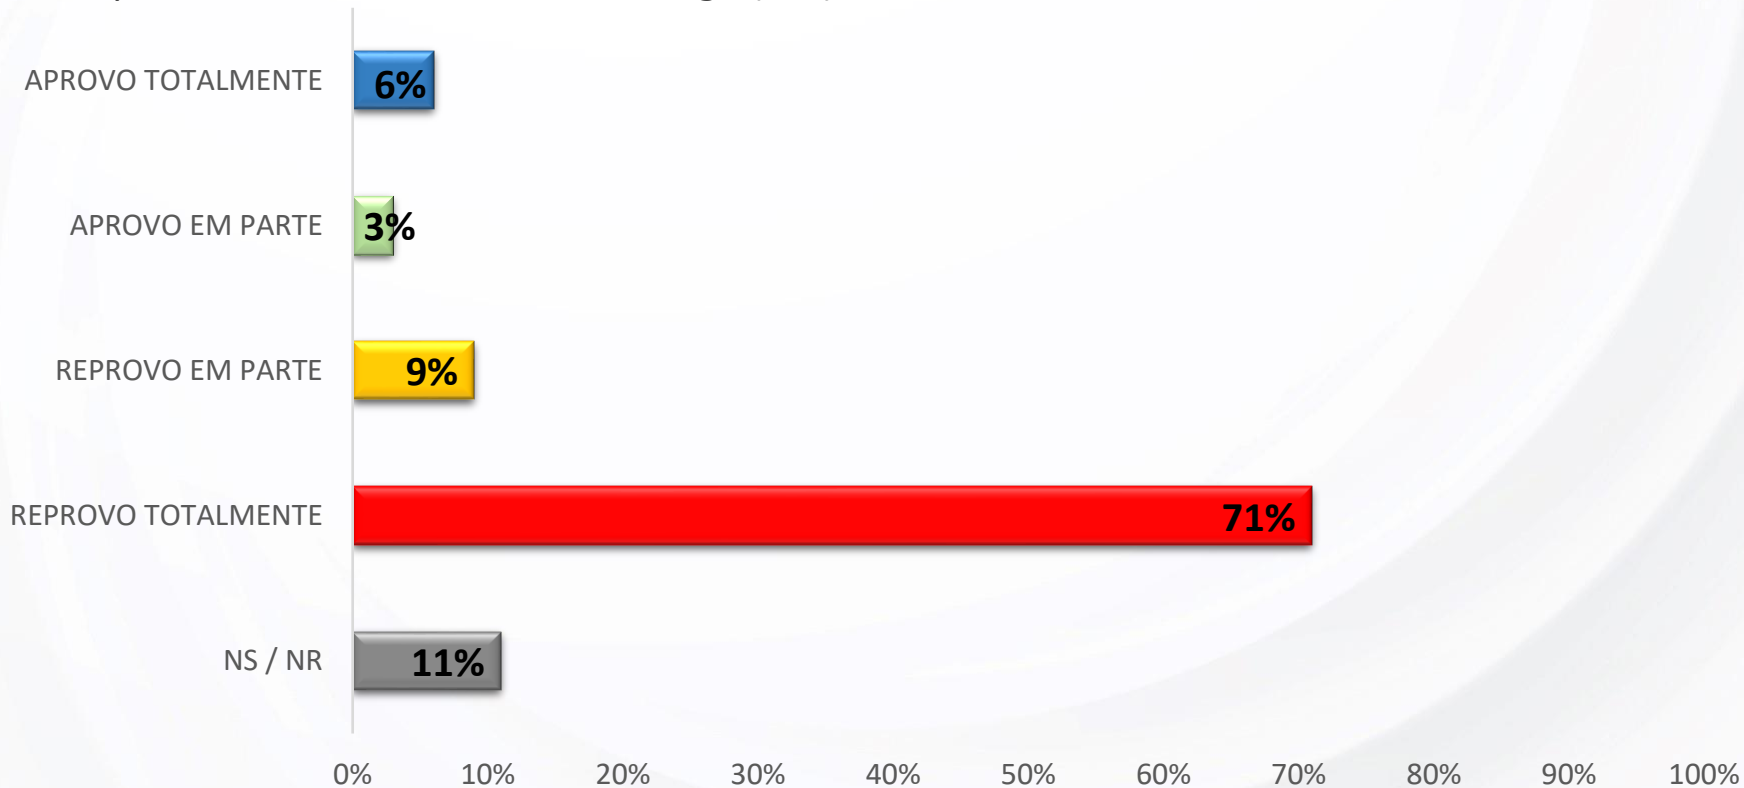

TRAVESSIA

ESTRATÉGIA E MARKETING

Pesquisa Quantitativa Telefônica

Universo: Brasileiros

Amostra: 1.000 entrevistas

Margem de erro: +/- 3,50 P.P

Nível de confiança: 95%

Data da coleta: 12 e 13 de janeiro / 2023

Coordenação: Renato Dorgan Filho

POSICIONAMENTO ATOS BRASÍLIA

Como você se posiciona em relação aos atos praticados contra o Congresso, o Palácio do Planalto e o Supremo Tribunal Federal, no domingo (8/1)?

FORÇA DE LULA

Você acha que o presidente Lula se fortaleceu após os atos praticados em Brasília?

5

FORÇA DA DEMOCRACIA

Você acha que a democracia no Brasil se fortaleceu após os atos praticados em Brasília?

QUEM SE FORTALECEU

Quem mais se fortaleceu com os atos praticados em Brasília? (Múltipla escolha)

PUNIÇÃO PELOS ATOS

Você acha que os culpados pelos atos praticados em Brasília devem ser punidos com rigor?