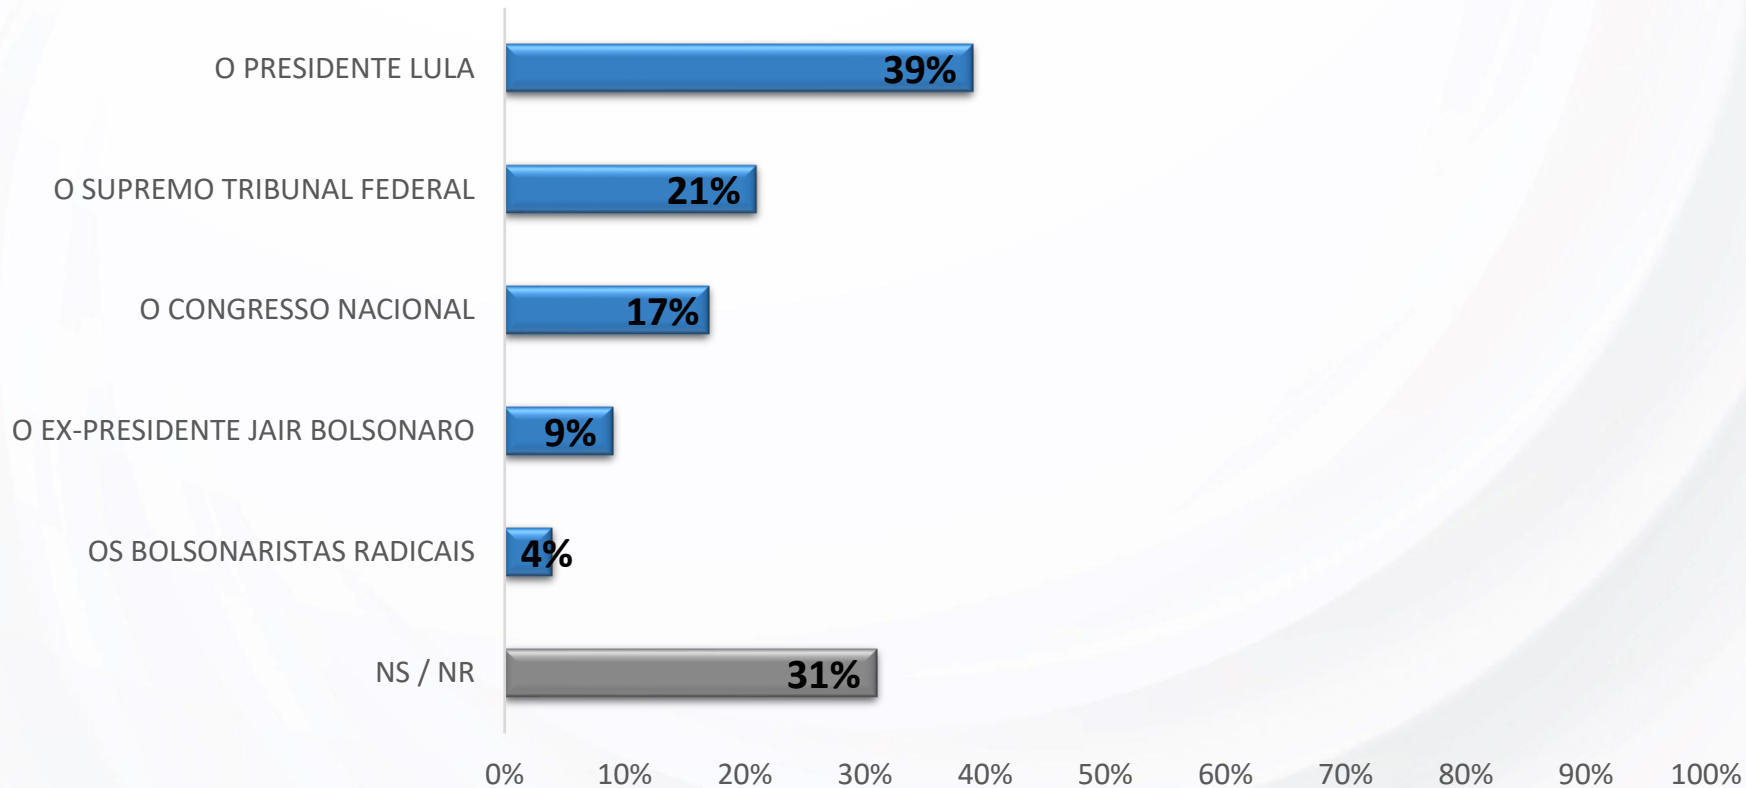

FORÇA DE LULA

Você acha que o presidente Lula se fortaleceu após os atos praticados em Brasília?

5

FORÇA DA DEMOCRACIA

Você acha que a democracia no Brasil se fortaleceu após os atos praticados em Brasília?

QUEM SE FORTALECEU

Quem mais se fortaleceu com os atos praticados em Brasília? (Múltipla escolha)

PUNIÇÃO PELOS ATOS

Você acha que os culpados pelos atos praticados em Brasília devem ser punidos com rigor?