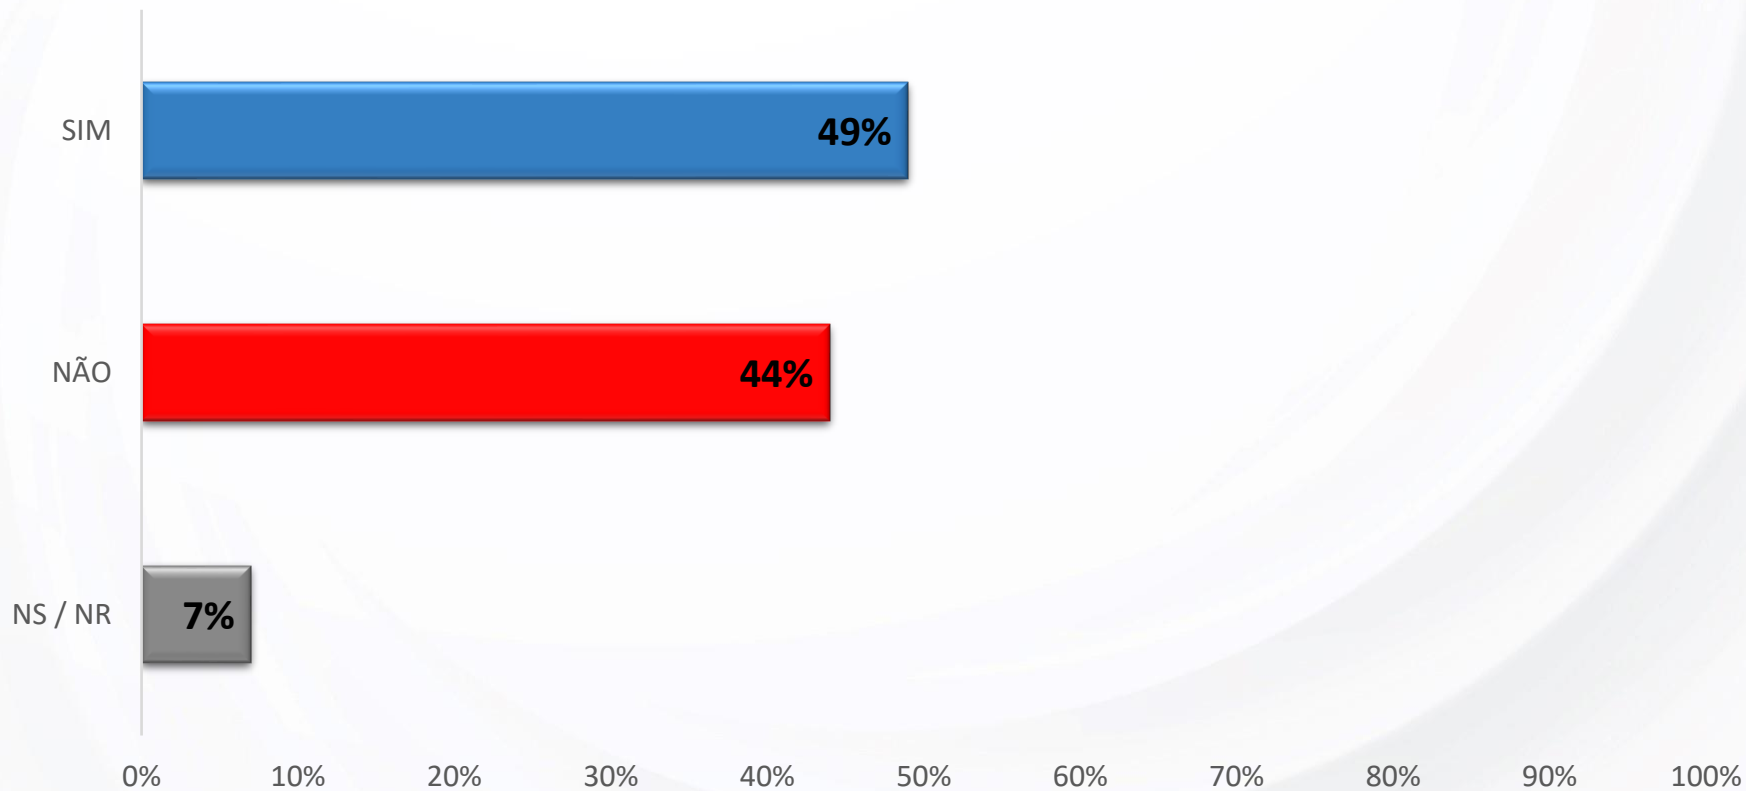

FORÇA DE LULA

Você acha que o presidente Lula se fortaleceu após os atos praticados em Brasília?

5

FORÇA DA DEMOCRACIA

Você acha que a democracia no Brasil se fortaleceu após os atos praticados em Brasília?

QUEM SE FORTALECEU

Quem mais se fortaleceu com os atos praticados em Brasília? (Múltipla escolha)

PUNIÇÃO PELOS ATOS

Você acha que os culpados pelos atos praticados em Brasília devem ser punidos com rigor?