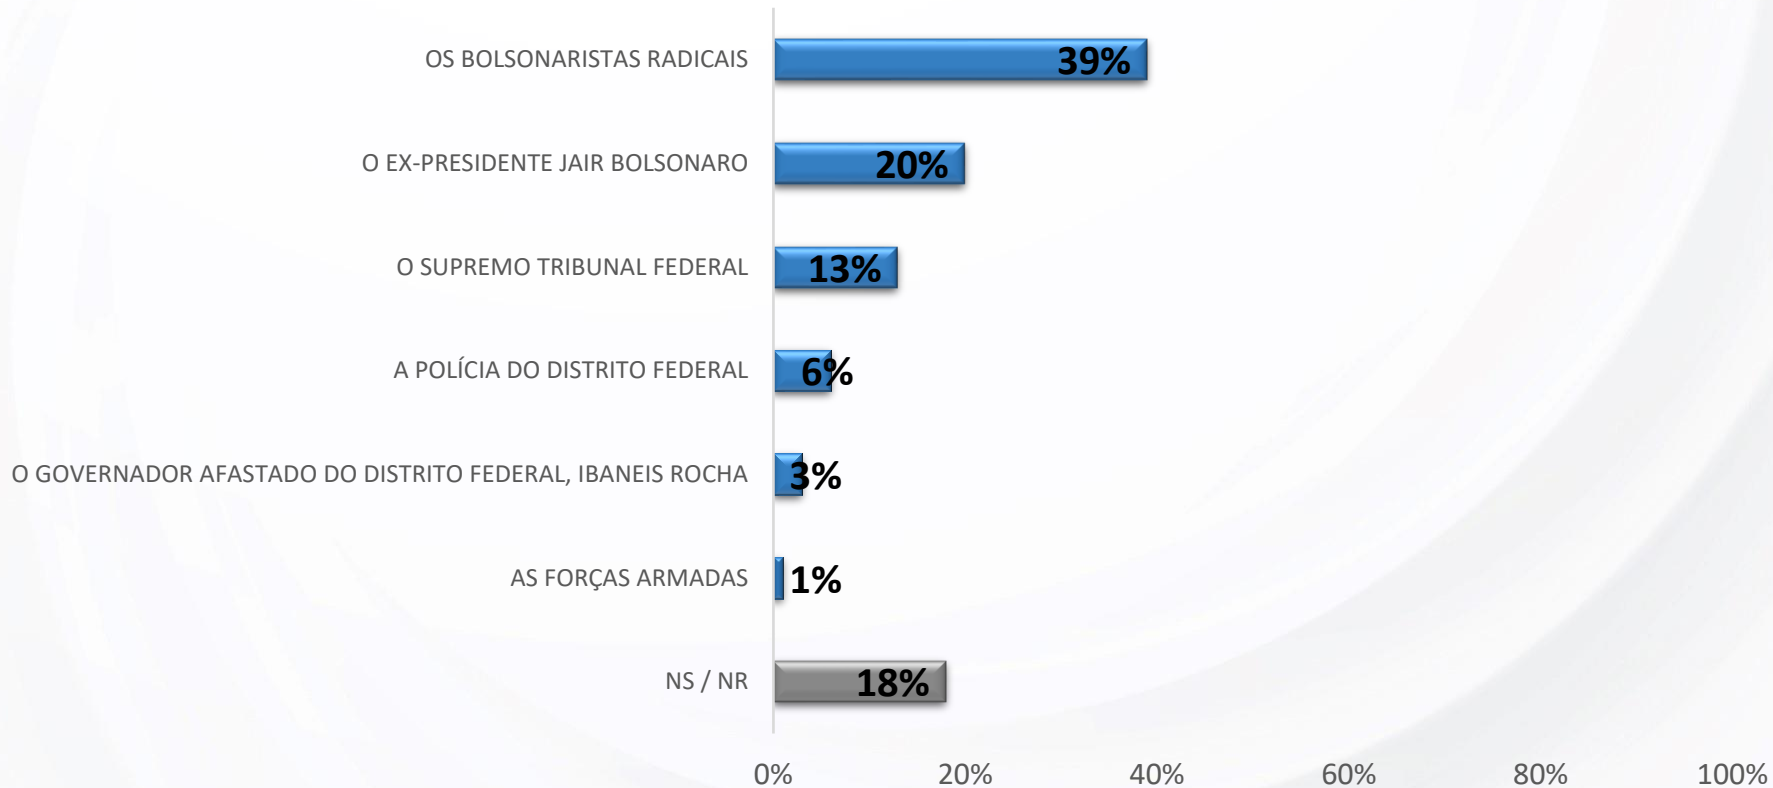

QUEM SE FORTALECEU

Quem mais se fortaleceu com os atos praticados em Brasília? (Múltipla escolha)

PUNIÇÃO PELOS ATOS

Você acha que os culpados pelos atos praticados em Brasília devem ser punidos com rigor?

8 REALIDADE DA PUNIÇÃO

Você acredita que os culpados pelos atos praticados em Brasília REALMENTE SERÃO punidos com rigor?

MAIOR CULPADO

Quem você considera os maiores culpados pelos atos praticados em Brasília?