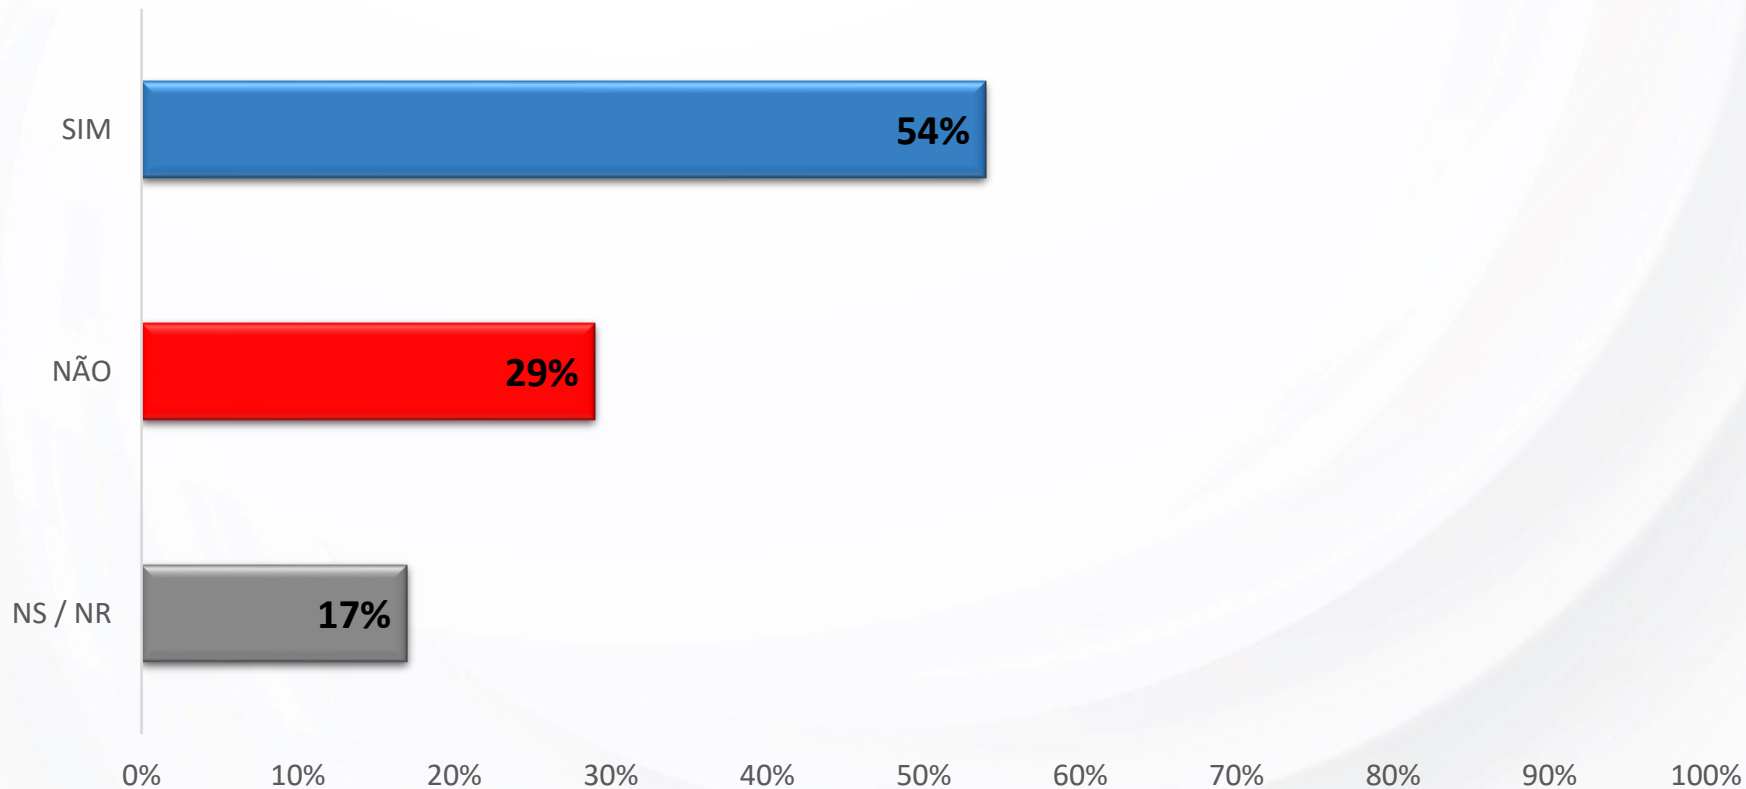

Coordenação: Renato Dorgan Filho

POSICIONAMENTO ATOS BRASÍLIA

Como você se posiciona em relação aos atos praticados contra o Congresso, o Palácio do Planalto e o Supremo Tribunal Federal, no domingo (8/1)?

FORÇA DE LULA

Você acha que o presidente Lula se fortaleceu após os atos praticados em Brasília?

5

FORÇA DA DEMOCRACIA

Você acha que a democracia no Brasil se fortaleceu após os atos praticados em Brasília?

QUEM SE FORTALECEU

Quem mais se fortaleceu com os atos praticados em Brasília? (Múltipla escolha)

PUNIÇÃO PELOS ATOS

Você acha que os culpados pelos atos praticados em Brasília devem ser punidos com rigor?